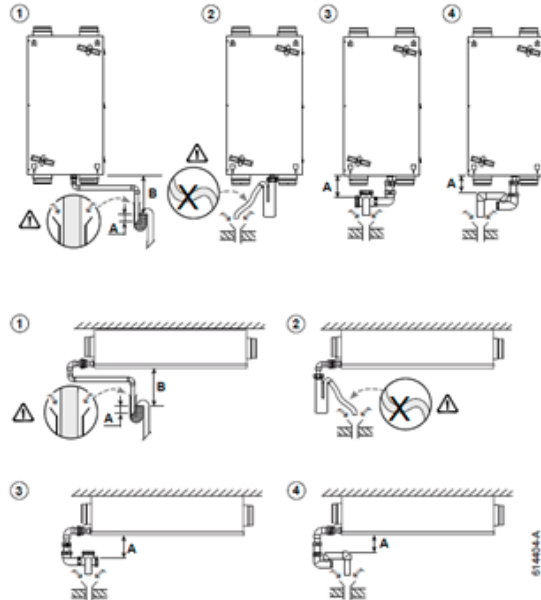

# Montage instuctie

ubbink

Build smart.

 sifon (NL) / Siphon (DE) / siphon (GB) / siphon (FR) / sifone (IT) / syfon (PL) / sifon (DK) / sifon (LT)

 1  $A \geq 60 \text{ mm}$   
 $B \geq A$

 1  $A \geq 60 \text{ mm}$   
 $B \geq A$