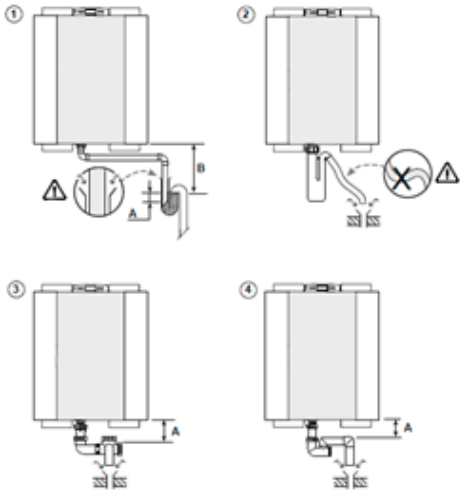

# Montage instuctie

ubbink

Build smart.

 sifon (NL) / Siphon (DE) / siphon (GB) / siphon (FR) / sifone (IT) / syfon (PL) / sifon (DK) / sifon (LT)

 1  $A \geq 60 \text{ mm}$   
 $B \geq A$

 1  $A \geq 60 \text{ mm}$   
 $B \geq A$