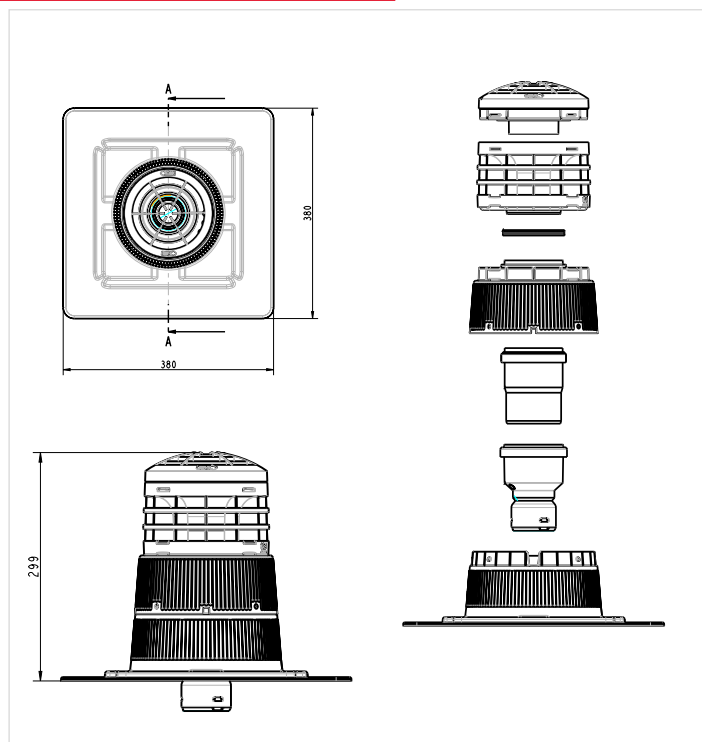

Datasheet

Chemilux 5G
Chemilux 5G

TECHNISCHE GEGEVENS

■ Toepassing	schoorsteenrenovatie condenserende ketels HRtop
■ Rookgasafvoer	PP flexibel
■ Luchttoevoer	uit de schouw
■ Brandstof	gas en stookolie
■ Temperatuur	120°C
■ Diameter	60 of 80
■ CE-markering	EN14471-T120-P-W
■ Classificatie	B32-B33
■ Kleur	zwart
■ Dakhelling	applicatie op (gemetste) schouw
■ Accessoires	inclusief koppelstuk flexibel

ARTIKELNUMMER

■ 184431	Chemilux 5G opstand 60
■ 184432	Chemilux 5G opstand 80

CHEMILUX 5G KIT

■ Een complete kit bevat alle relevante onderdelen die u nodig hebt voor een specifiek installatietype. Bovendien wordt bij de kit een duidelijk installatievoorschrift geleverd, dat u doorheen het hele installatieproces leidt. Daardoor wordt verzekerd dat de installatie aan de huidige voorschriften beantwoordt. Alle kits worden in een slim ontworpen en gemakkelijk herkenbare doos geleverd, waardoor bij ieder project de juiste schoorsteenrenovatiekit kan worden gekozen.

DONNEES TECHNIQUES

■ Application	projets de rénovation avec chaudière à condensation HRtop
■ Gaz brûlé	PP flexible
■ Arrivée d'air	dans la cheminée
■ Combustible	gaz et mazout
■ Température	120°C
■ Diamètre	60 ou 80
■ Marquage CE	EN14471-T120-P-W
■ Classification	B32-B33
■ Couleur	noir
■ Pente	application avec cheminée (maçonnerie) existante
■ Accessoires	raccord flexible inclus