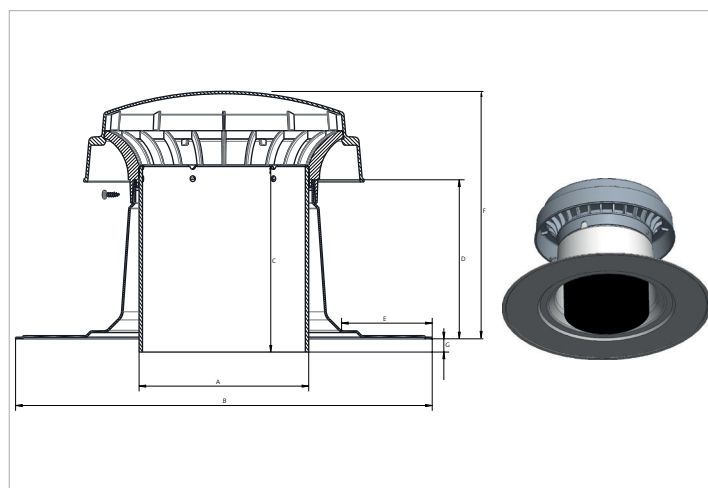

FlatRoofVent

Dakontluchting niet-geïsoleerd

Niet-geïsoleerde platdak ontluchting voor constructie ventilatie.

EIGENSCHAPPEN

- Zorgt voor efficiënte luchtstroom om vochtproblemen te voorkomen
- Afneembare kap en aluminium indekdeel
- Hoogwaardig polypropyleen
- Lage hoogte, niet zichtbaar vanuit de straatkant
- Eenvoudige en snelle installatie

SPECIFICATIES

- Toepassing constructie ventilatie
- Materiaal kap PP
indekdeel Aluminium
- Diameter [mm] 110
125
160
- Plaatsing plat dak
- Kleur zwart
- Extra afneembare kap; UV bestendig

AFMETINGEN

Diameter	A	B	C	D	E	F	G
110	110	330	175	150	79	216	13
125	125	330	175	150	71,2	233	12,5
160	160	393	175	150	85,5	233	12,5